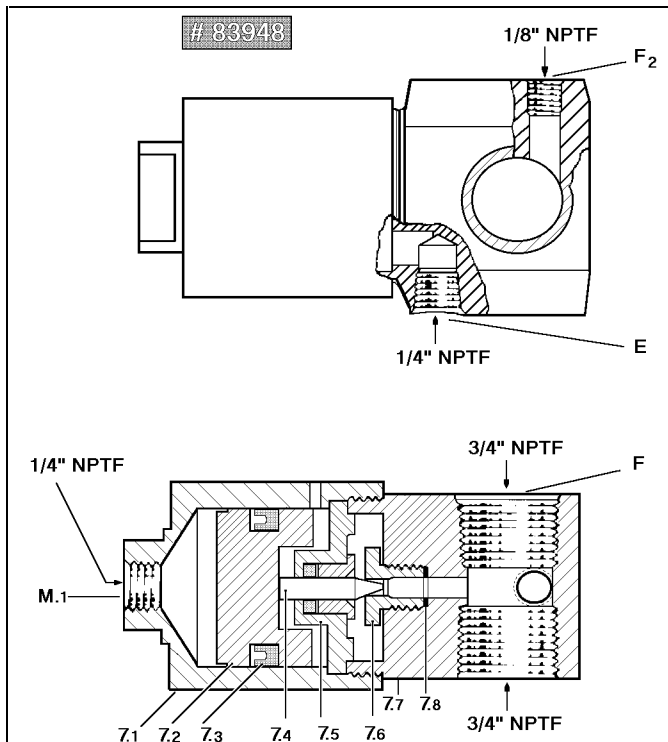

**Ersatzteilzeichnungen & Ersatzteillisten**

- M.1 Druckluftanschluss
- F Anschlüsse für Öl-Druckleitung Pumpe/System
- F2 Anschluss für Sicherheitsventil Nr. 91192
- E Anschluss für Entlastungsleitung

**Hinweis:**  
Spalte @ **xx** Siehe Zn & Stückliste des Einzelteiles  
Spalte @ **x** Pos. zur Ersatzteilhaltung empfohlen

**Fassdeckel & Entlastungsventil-Garnitur**

FASSDECKEL Nr. 81675

Pos.	@	Benennung	Stk.	Sach-Nr.
1		Deckel	1	91149
2		Arretierschraube	2	50511
3		Adapter	1	40231
4		Sicherungsscheibe	4	69181
5		Schraube	2	50016
6		Schraube	4	50022
7	x	Filzdichtung	1	38054
8		Dichtungsträger	1	45671
9		Mutter	2	51057
10		Bolzen mit Kopf	1	50657
11		Splint	2	66088
12		Verschlussklappe	1	91681
13		Flügelschraube	1	50803

ENTLASTUNGSVENTIL-GARNITUR Nr. 85217

Pos.	@	Benennung	Stk.	Sach-Nr.
1		Doppelnippel	1	67198
2		Winkelstück	1	67358
3		Luftschlauch	1	236744
4		Drehverschraubung	1	66842
5		T-Stück	1	67247
6		Doppelnippel	1	10773
7	xx	Entlastungsventil	1	83948
8		Stecknippel	1	653106
9		Luft-Schnellkupplung 1/2" NPTF i.	1	655008
10		Luftschlauch DN12, ~ 1,5 m lg.	1	236858
11		Reduziernippel	1	13808
12	x	Sicherheitsventil (76-89 bar)	1	91192
13		Reduziernippel	2	12018
14		Doppelnippel	2	11197
15		Schlauch, ~ 1,5 m lang	1	236607
16		Drehverschraubung	1	66883
17	xx	W-Stück mit Rückschlagventil	1	82322
18		Rohr	1	67241
19		Muffe	1	67034
20		Schlauch	1	236866
21		Doppelnippel	1	12296

WINKELSTÜCK mit Rückschlagventil Nr. 82322

Pos.	@	Benennung	Stk.	Sach-Nr.
17.1		Winkeladapter	1	16377
17.2		Feder	1	55105
17.3		Ventilkörper	1	12759
17.4	x	Dichtung, Buna-N	1	34049
17.5		Adapter	1	11907
17.6	x	O-Ring, Buna-N	1	34605
17.7		Ventilgehäuse	1	16437
17.8	x	Ventildichtung, Buna-N	1	34037
17.9		Überwurfmutter	1	10724