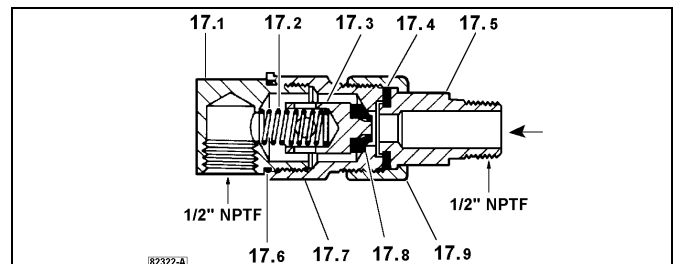

WINKELSTÜCK mit Rückschlagventil Nr. 82322

Pos.	@	Benennung	Stk.	Sach-Nr.
17.1		Winkeladapter	1	16377
17.2		Feder	1	55105
17.3		Ventilkörper	1	12759
17.4	x	Dichtung, Buna-N	1	34049
17.5		Adapter	1	11907
17.6	x	O-Ring, Buna-N	1	34605
17.7		Ventilgehäuse	1	16437
17.8	x	Ventildichtung, Buna-N	1	34037
17.9		Überwurfmutter	1	10724

Änderungen vorbehalten