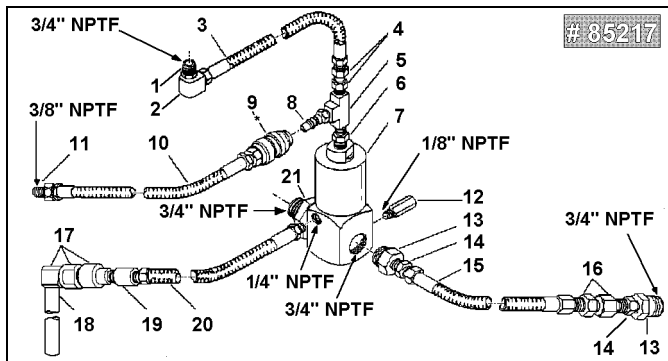

**Ersatzteilzeichnungen & Ersatzteillisten**

- M.1 Druckluftanschluss
- F Anschlüsse für Öl-Druckleitung Pumpe/System
- F2 Anschluss für Sicherheitsventil Nr. 91192
- E Anschluss für Entlastungsleitung

**Hinweis:**  
Spalte @ **xx** Siehe Zn & Stückliste des Einzelteiles  
Spalte @ **x** Pos. zur Ersatzteilhaltung empfohlen

**Fassdeckel & Entlastungsventil-Garnitur**

FASSDECKEL Nr. 81675

Pos.	@	Benennung	Stk.	Sach-Nr.
1		Deckel	1	91149
2		Arretierschraube	2	50511
3		Adapter	1	40231
4		Sicherungsscheibe	4	69181
5		Schraube	2	50016
6		Schraube	4	50022
7	x	Filzdichtung	1	38054
8		Dichtungsträger	1	45671
9		Mutter	2	51057
10		Bolzen mit Kopf	1	50657
11		Splint	2	66088
12		Verschlussklappe	1	91681
13		Flügelschraube	1	50803

ENTLASTUNGSVENTIL-GARNITUR Nr. 85217

Pos.	@	Benennung	Stk.	Sach-Nr.
1		Doppelnippel	1	67198
2		Winkelstück	1	67358
3		Luftschlauch	1	236744
4		Drehverschraubung	1	66842
5		T-Stück	1	67247
6		Doppelnippel	1	10773
7	xx	Entlastungsventil	1	83948
8		Stecknippel	1	653106
9		Luft-Schnellkupplung 1/2" NPTF i.	1	655008
10		Luftschlauch DN12, ~ 1,5 m lg.	1	236858
11		Reduziernippel	1	13808
12	x	Sicherheitsventil (76-89 bar)	1	91192
13		Reduziernippel	2	12018
14		Doppelnippel	2	11197
15		Schlauch, ~ 1,5 m lang	1	236607
16		Drehverschraubung	1	66883
17	xx	W-Stück mit Rückschlagventil	1	82322
18		Rohr	1	67241
19		Muffe	1	67034
20		Schlauch	1	236866
21		Doppelnippel	1	12296

WINKELSTÜCK mit Rückschlagventil Nr. 82322

Pos.	@	Benennung	Stk.	Sach-Nr.
17.1		Winkeladapter	1	16377
17.2		Feder	1	55105
17.3		Ventilkörper	1	12759
17.4	x	Dichtung, Buna-N	1	34049
17.5		Adapter	1	11907
17.6	x	O-Ring, Buna-N	1	34605
17.7		Ventilgehäuse	1	16437
17.8	x	Ventildichtung, Buna-N	1	34037
17.9		Überwurfmutter	1	10724