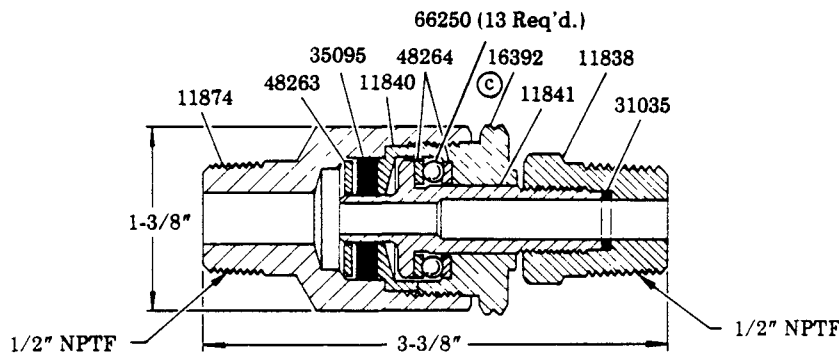

SWIVELS
VOLUME HIGH PRESSURE

**Models 81728, 81729, 82071
82072, 82073, 82087**

82073 SWIVEL

81729 SWIVEL

82087 SWIVEL

© Indicates change

One Lincoln Way St Louis, Missouri 63120-1578
(314) 679-4200 Telex 44881

SECTION - F1
PAGE - 3D

82071 SWIVEL

81728 SWIVEL

82072 SWIVEL

SERVICE PARTS

PART	DESCRIPTION	PART	DESCRIPTION
11838	Swivel adapter	12392	Swivel adapter
11839	Swivel adapter	16392	Swivel nut
11840	Packing retainer	31035	Gasket
11841	Swivel stud	35095	Swivel packing
11843	Swivel body	48263	Packing washer
11844	Swivel body	48264	Thrust washer
11874	Swivel body	66250	Steel ball