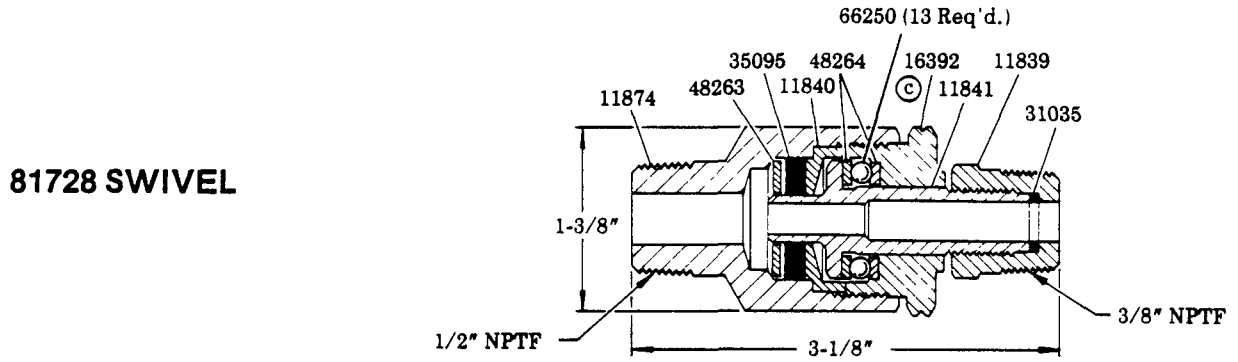

SWIVELS
VOLUME HIGH PRESSURE

**Models 81728, 81729, 82071
82072, 82073, 82087**

82073 SWIVEL

81729 SWIVEL

82087 SWIVEL

© Indicates change

One Lincoln Way St Louis, Missouri 63120-1578
(314) 679-4200 Telex 44881

SECTION - F1
PAGE - 3D

82071 SWIVEL

81728 SWIVEL

82072 SWIVEL

SERVICE PARTS

PART	DESCRIPTION	PART	DESCRIPTION
11838	Swivel adapter	12392	Swivel adapter
11839	Swivel adapter	16392	Swivel nut
11840	Packing retainer	31035	Gasket
11841	Swivel stud	35095	Swivel packing
11843	Swivel body	48263	Packing washer
11844	Swivel body	48264	Thrust washer
11874	Swivel body	66250	Steel ball