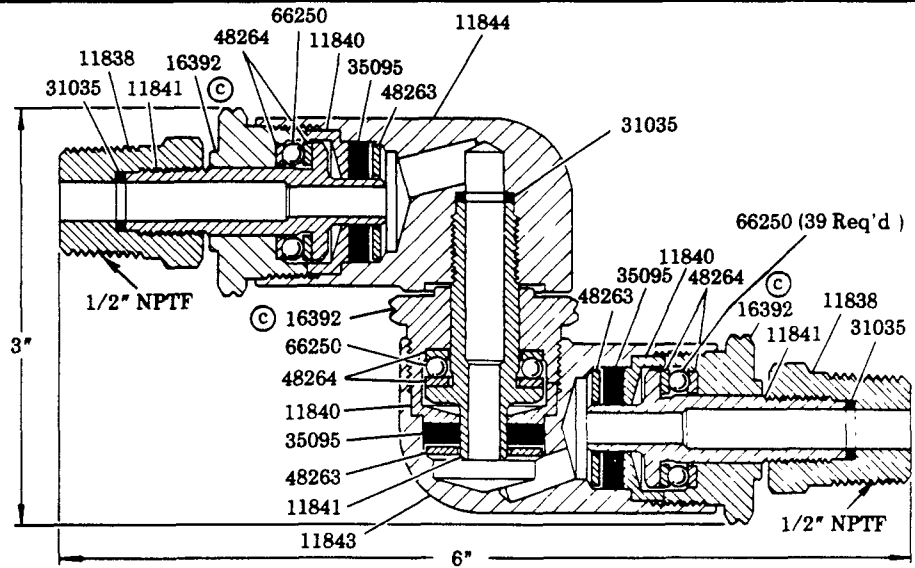

SWIVELS
VOLUME HIGH PRESSURE

**Models 81728, 81729, 82071
82072, 82073, 82087**

82073 SWIVEL

81729 SWIVEL

82087 SWIVEL

© Indicates change

One Lincoln Way St Louis, Missouri 63120-1578
(314) 679-4200 Telex 44881

SECTION - F1
PAGE - 3D

82071 SWIVEL

81728 SWIVEL

82072 SWIVEL

SERVICE PARTS

PART	DESCRIPTION	PART	DESCRIPTION
11838	Swivel adapter	12392	Swivel adapter
11839	Swivel adapter	16392	Swivel nut
11840	Packing retainer	31035	Gasket
11841	Swivel stud	35095	Swivel packing
11843	Swivel body	48263	Packing washer
11844	Swivel body	48264	Thrust washer
11874	Swivel body	66250	Steel ball