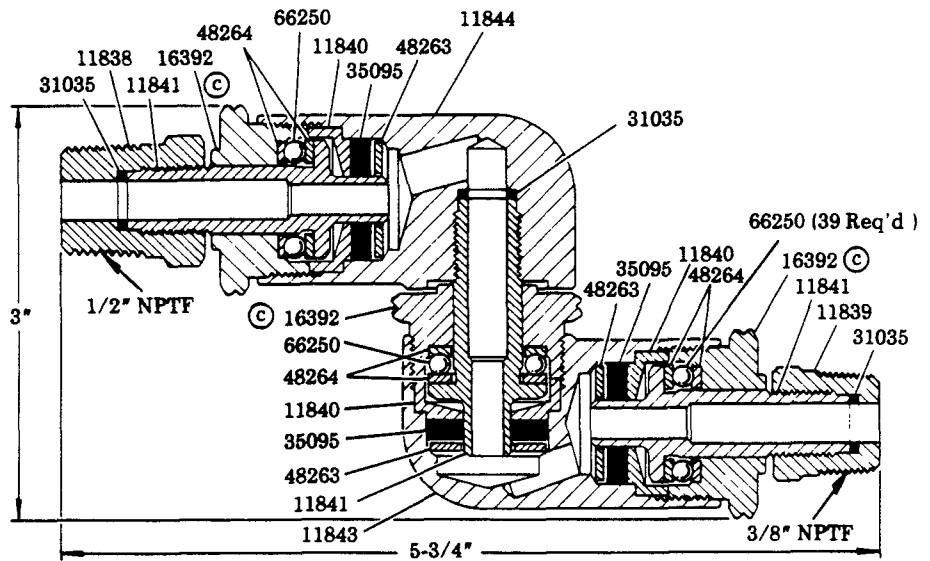

SWIVELS
VOLUME HIGH PRESSURE

**Models 81728, 81729, 82071
82072, 82073, 82087**

82073 SWIVEL

81729 SWIVEL

82087 SWIVEL

© Indicates change

One Lincoln Way St Louis, Missouri 63120-1578
(314) 679-4200 Telex 44881

SECTION - F1
PAGE - 3D

82071 SWIVEL

81728 SWIVEL

82072 SWIVEL

SERVICE PARTS

PART	DESCRIPTION	PART	DESCRIPTION
11838	Swivel adapter	12392	Swivel adapter
11839	Swivel adapter	16392	Swivel nut
11840	Packing retainer	31035	Gasket
11841	Swivel stud	35095	Swivel packing
11843	Swivel body	48263	Packing washer
11844	Swivel body	48264	Thrust washer
11874	Swivel body	66250	Steel ball