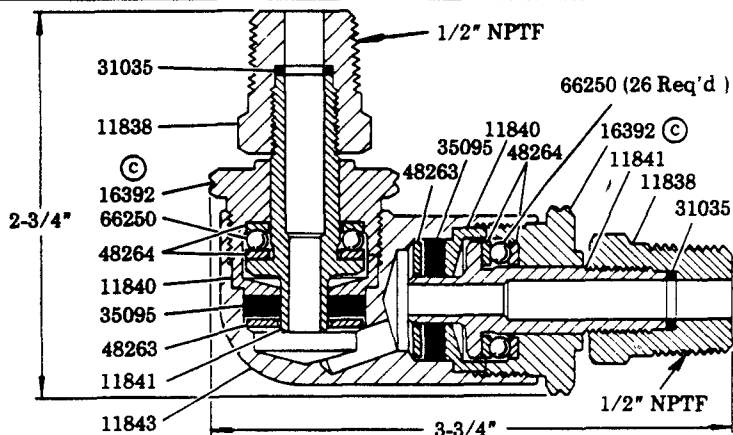

SWIVELS
VOLUME HIGH PRESSURE

**Models 81728, 81729, 82071
82072, 82073, 82087**

82073 SWIVEL

81729 SWIVEL

82087 SWIVEL

© Indicates change

One Lincoln Way St Louis, Missouri 63120-1578
(314) 679-4200 Telex 44881

SECTION - F1
PAGE - 3D

82071 SWIVEL

81728 SWIVEL

82072 SWIVEL

SERVICE PARTS

PART	DESCRIPTION	PART	DESCRIPTION
11838	Swivel adapter	12392	Swivel adapter
11839	Swivel adapter	16392	Swivel nut
11840	Packing retainer	31035	Gasket
11841	Swivel stud	35095	Swivel packing
11843	Swivel body	48263	Packing washer
11844	Swivel body	48264	Thrust washer
11874	Swivel body	66250	Steel ball